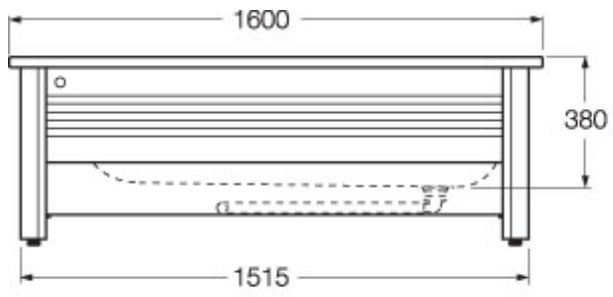

1800-41185