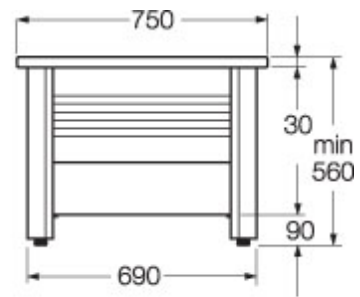

1800-41185