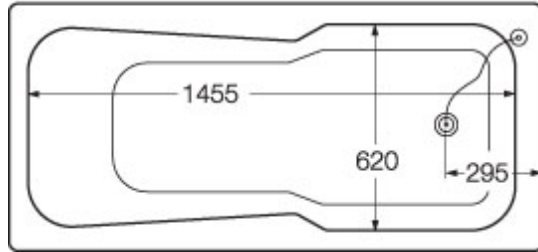

Copyright © 2007 Gustavsberg. All Rights Reserved