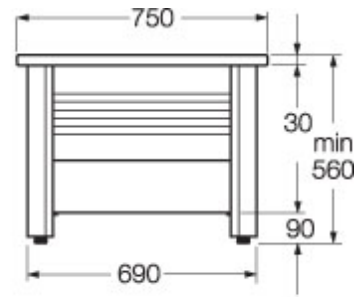

1800-41185