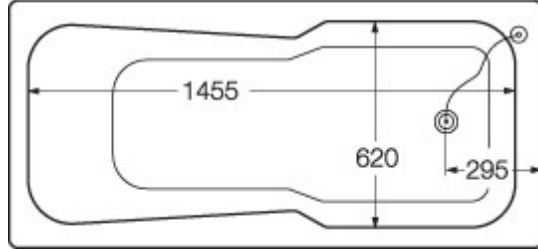

Copyright © 2007 Gustavsberg. All Rights Reserved