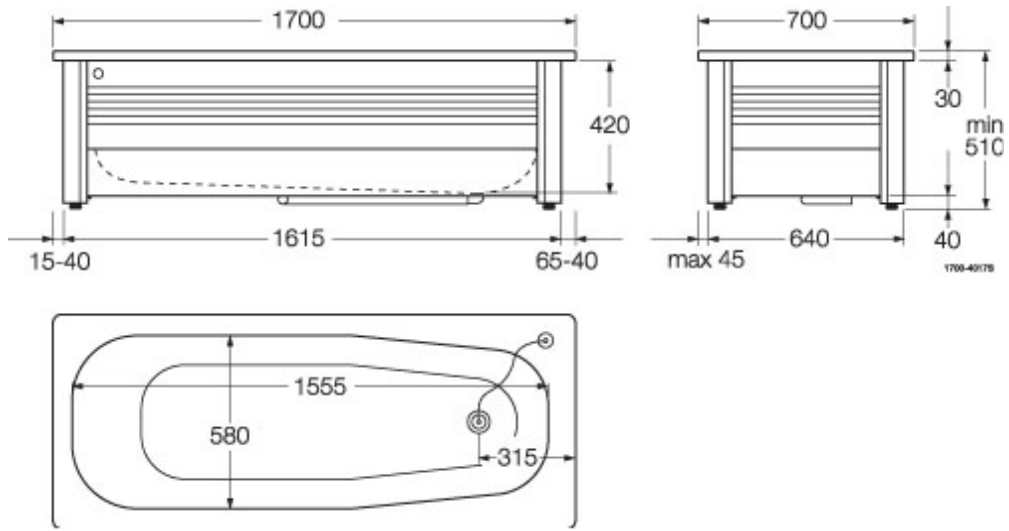

Copyright © 2007 Gustavsberg. All Rights Reserved