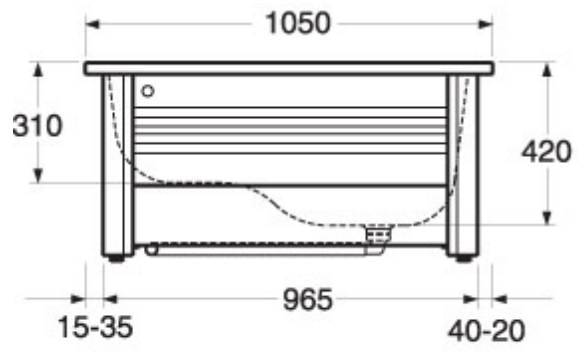

Copyright © 2007 Gustavsberg. All Rights Reserved