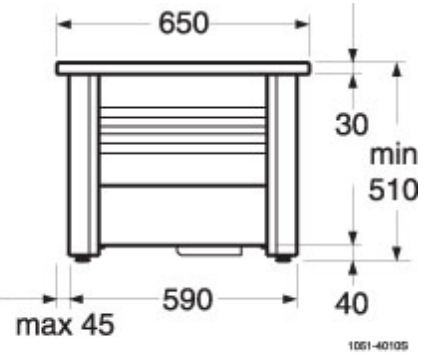

Copyright © 2007 Gustavsberg. All Rights Reserved