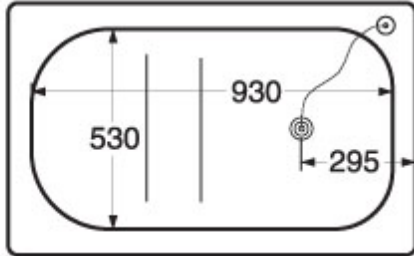

Copyright © 2007 Gustavsberg. All Rights Reserved