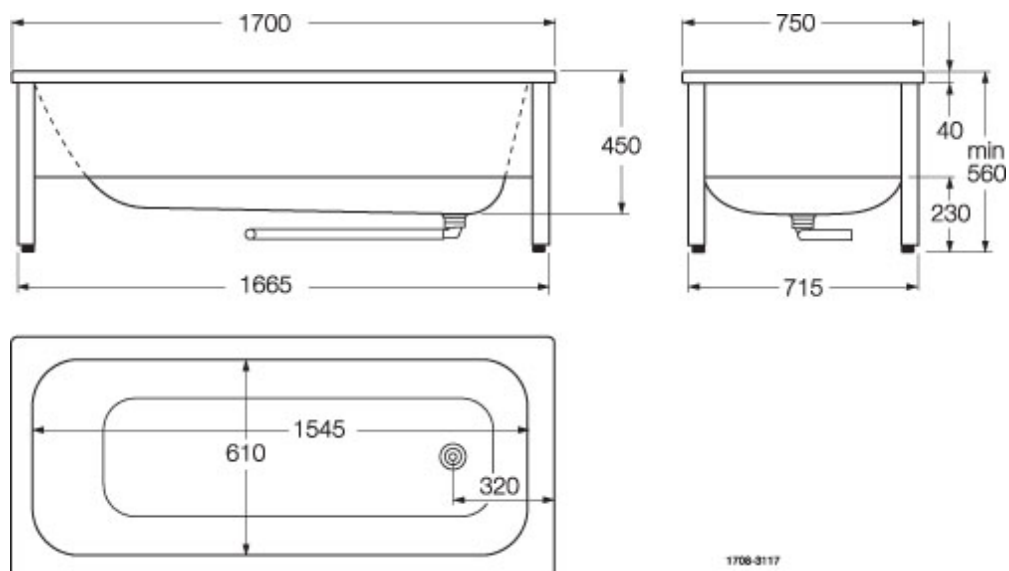

Аксессуары

Ванна GBG 1708 ARTic, белая