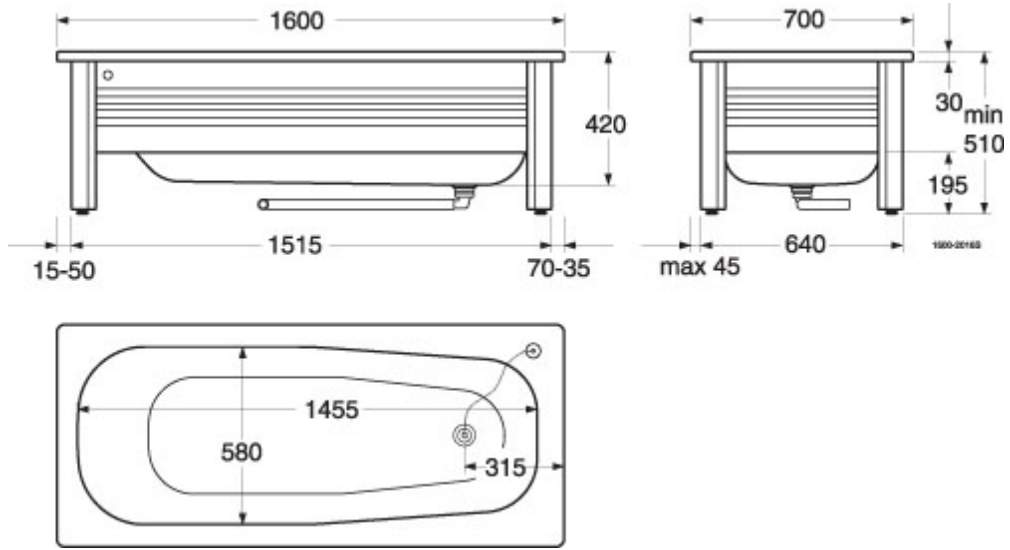

Copyright © 2007 Gustavsberg. All Rights Reserved