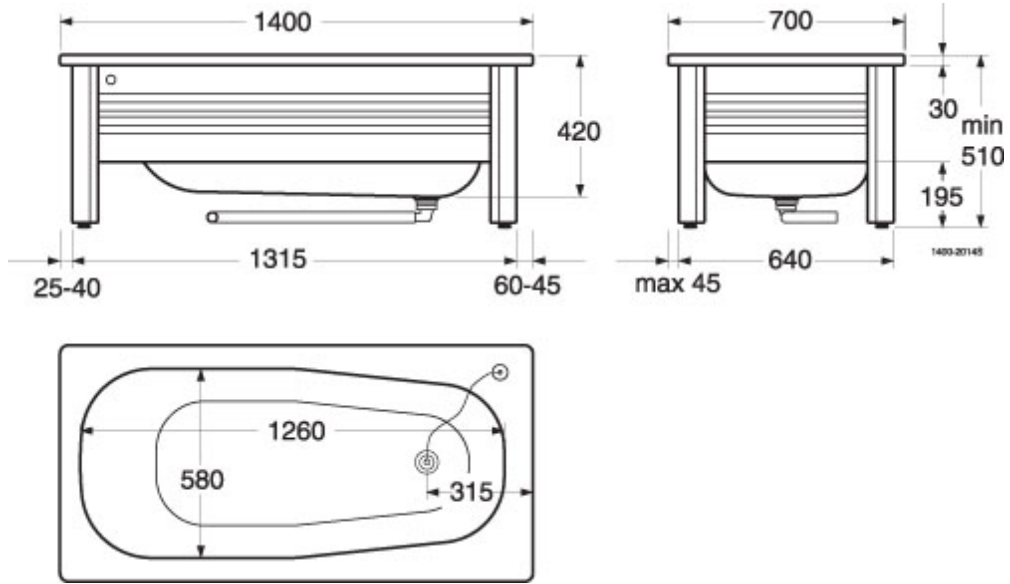

Copyright © 2007 Gustavsberg. All Rights Reserved