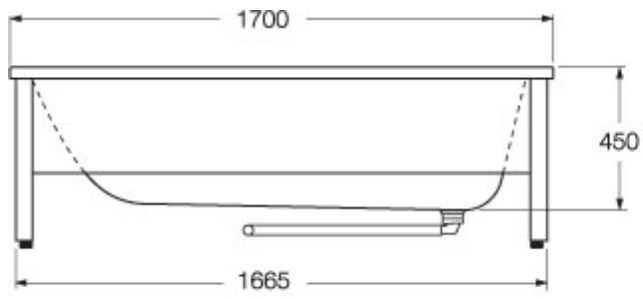

1700-3117

Copyright © 2007 Gustavsberg. All Rights Reserved