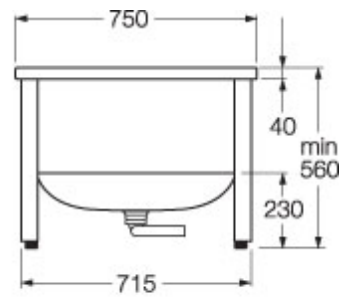

1700-3117

Copyright © 2007 Gustavsberg. All Rights Reserved