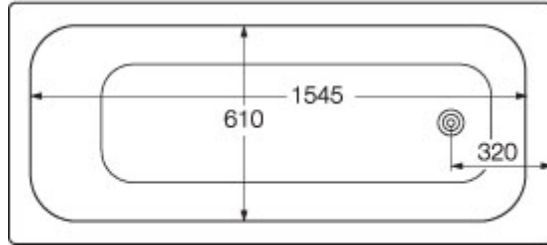

1700-3117

Copyright © 2007 Gustavsberg. All Rights Reserved