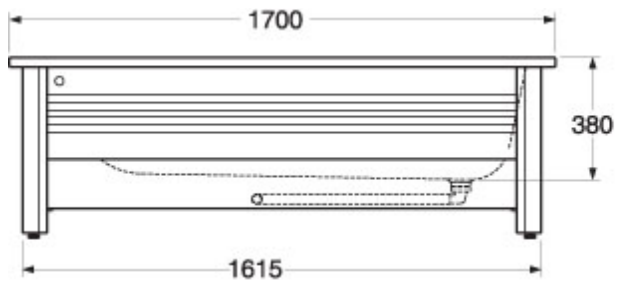

Copyright © 2007 Gustavsberg. All Rights Reserved