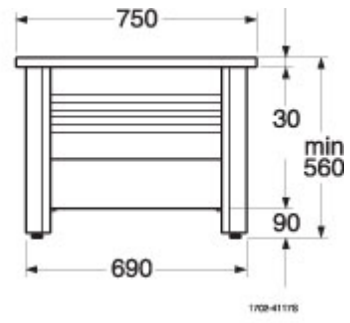

Copyright © 2007 Gustavsberg. All Rights Reserved