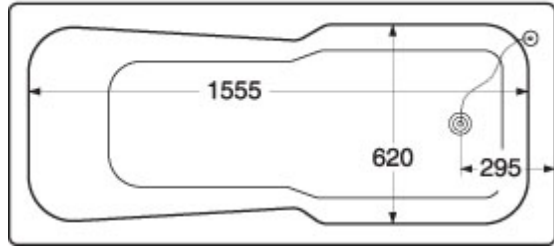

Copyright © 2007 Gustavsberg. All Rights Reserved