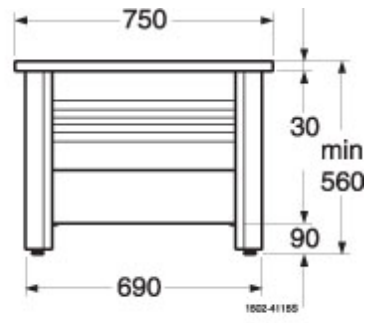

Copyright © 2007 Gustavsberg. All Rights Reserved