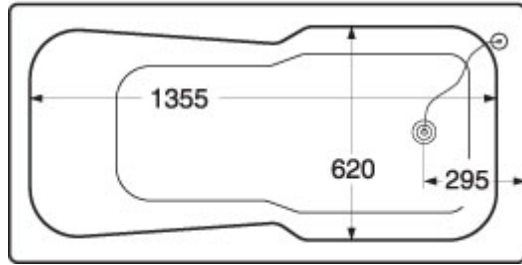

Copyright © 2007 Gustavsberg. All Rights Reserved