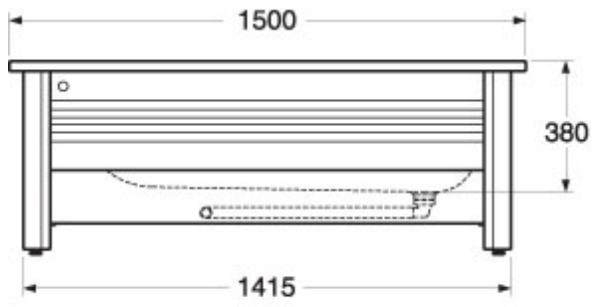

Copyright © 2007 Gustavsberg. All Rights Reserved