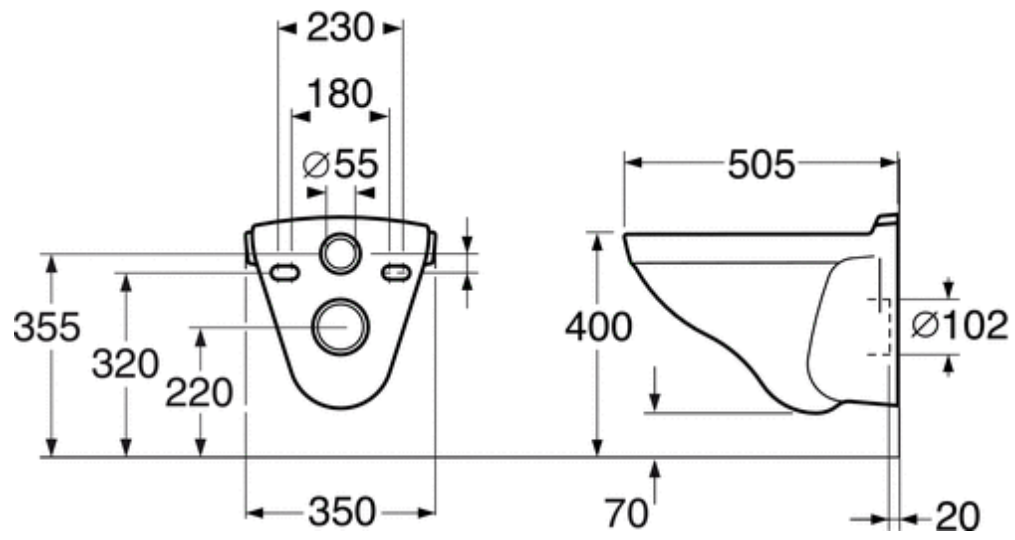

Copyright © 2007 Gustavsberg. All Rights Reserved