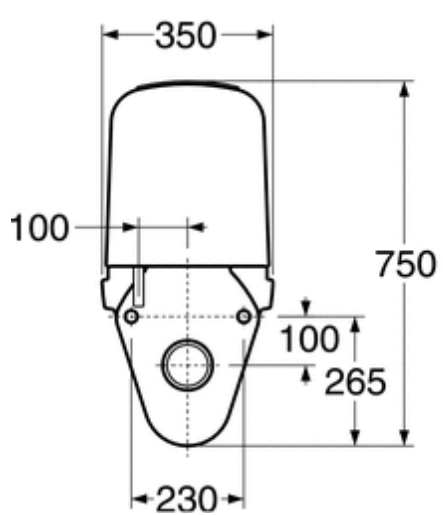

Copyright © 2007 Gustavsberg. All Rights Reserved