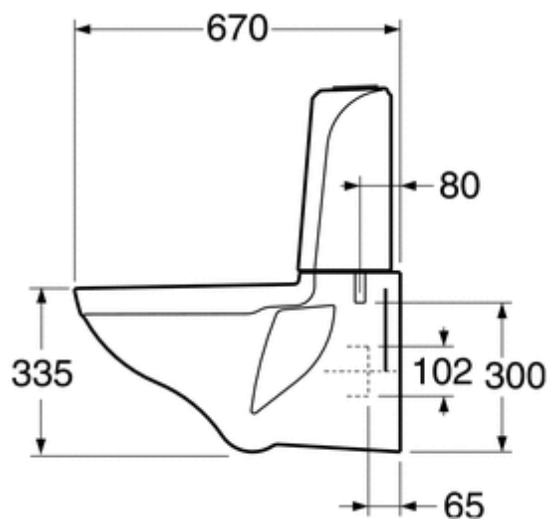

Copyright © 2007 Gustavsberg. All Rights Reserved