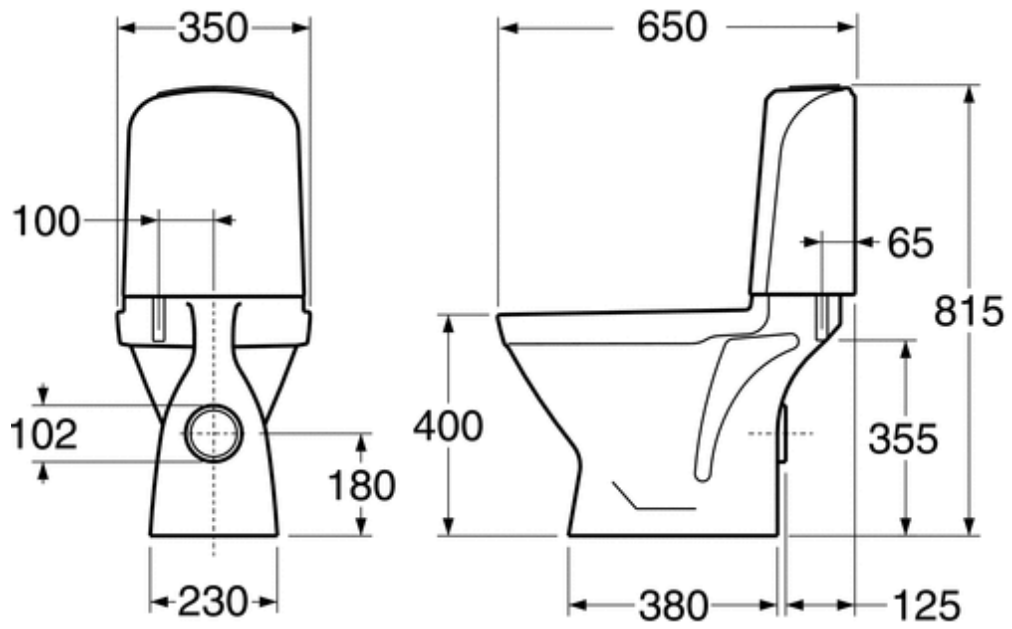

Copyright © 2007 Gustavsberg. All Rights Reserved