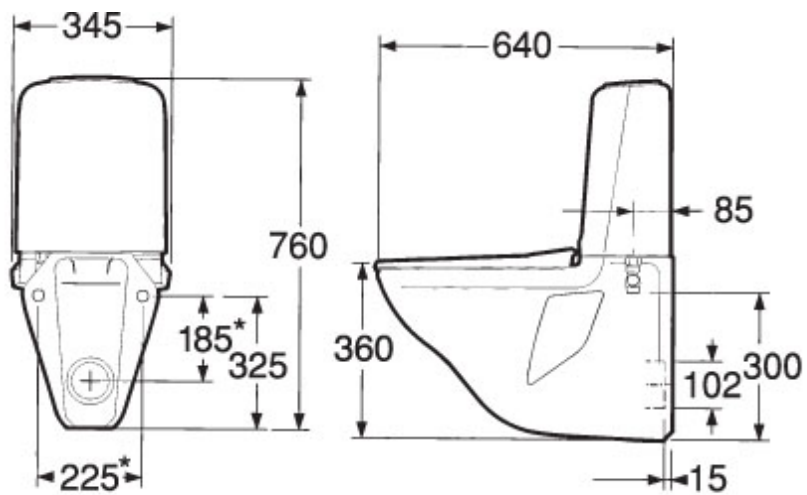

* Utbytesmodell. Anslutningsmått enl. tidigare Svensk standard

Copyright © 2007 Gustavsberg. All Rights Reserved