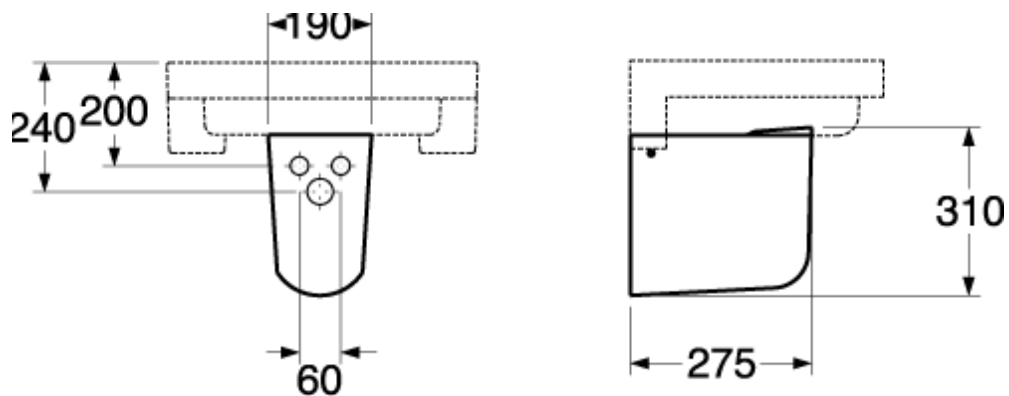

Полупьедестал керамический GBG 4931, белый

Код виробу:
GB1149310100

Код EAN:
7391530058719

Полупьедестал ARTic 4931, керамический. Предназначен для раковины 4450 с сифоном в стене.

AMA PUE
ARTic 4931

Логістика
Вес в упаковке 8,5 кг.

Інформація з заповнення
Полупьедестал керамический 4931 ARTic для раковины 4450

Монтаж
Полупьедестал крепится к стене болтами. В комплект входят инструкция по установке и крепеж.

Варіанти

-

Аксессуары

-

4931S