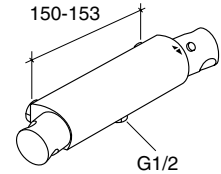

Skandic

Смесители для раковины

Хром 41215051
Матовый хром 41215051 35

С донным клапаном
41215041
41215041 35

С гигиеническим душем
41215141
41215141 35

Смесители для ванны (термостатические)

Хром 41217123
Матовый хром 41217123 35