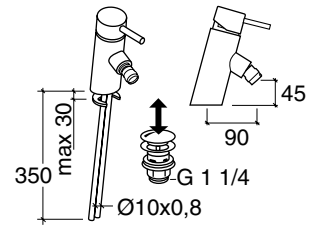

Смесители для биде

Хром 41215071
Матовый хром 41215071 35