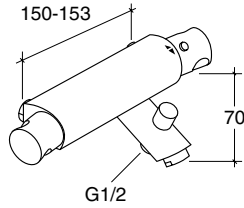

Смесители для ванны (термостатические)

Хром 41217123
Матовый хром 41217123 35