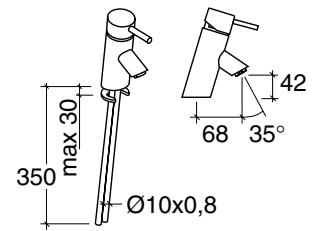

Смесители для раковины (mini)

Хром 41215031
Матовый хром 41215031 35

Ручки для смесителей (ручка заказывается отдельно)

Хром Ручка «Leg» 41636447 01
Матовый хром 41636447 3501

Хром Ручка «Pin» 41636448 01
Матовый хром 41636448 3501