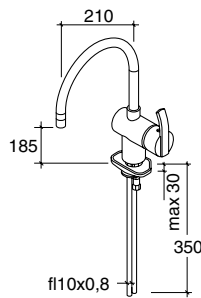

Смесители для кухни

Хром 41205055
Матовый хром 41205055 35