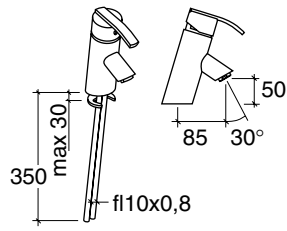

Skandic

Смесители для раковины

Хром 41215051
Матовый хром 41215051 35

С донным клапаном
41215041
41215041 35

С гигиеническим душем
41215141
41215141 35

Смесители для ванны (термостатические)

Хром 41217123
Матовый хром 41217123 35