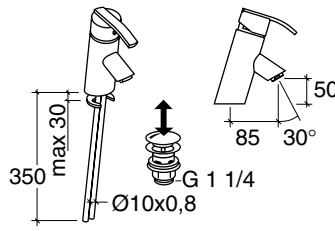

Skandic

Смесители для раковины

Хром 41215051
Матовый хром 41215051 35

С донным клапаном
41215041
41215041 35

С гигиеническим душем
41215141
41215141 35

Смесители для ванны (термостатические)

Хром 41217123
Матовый хром 41217123 35