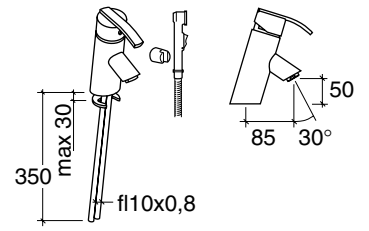

Skandic

Смесители для раковины

Хром 41215051
Матовый хром 41215051 35

С донным клапаном
41215041
41215041 35

С гигиеническим душем
41215141
41215141 35

Смесители для ванны (термостатические)

Хром 41217123
Матовый хром 41217123 35