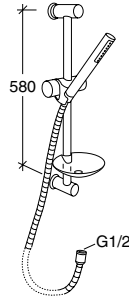

Душевой гарнитур