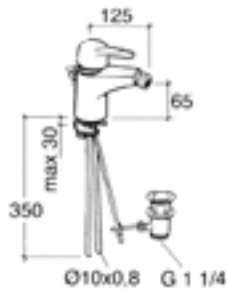

Chrome 41208255 0090

Chrome 41208355 0090

Bidet mixers

Chrome 41212171 0090 with pop-up

ESTONIA · Faehlmanni 6, Tallinn, Phone +(372) 646 0312
 LATVIA · Krasta iela 68A, Riga, Phone +(371) 724 5511
 LITHUANIA · A. Goštauto 40A, Vilnius, Phone +(370) 5 246 0810
 UKRAINE · Chapayeva Str. 4, office 17, Kiev, Phone +38 044 493 98 68
www.gustavsberg.com